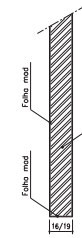

Modelo IC 430

Ref.ª 35mm

AGLOMERADO

PLATEX

ALVEOLAR

Ref.ª 39mm

AGLOMERADO

PLATEX

ALVEOLAR

Ref.ª 45mm

Ref.ª 19mm

Ref.ª 16mm

Ref.ª 45mm Blindada

Ref.ª 25/29mm

BF 1VTT

BF 3VTT/4VTT/5VTT