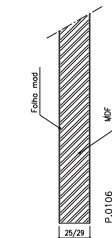

Modelo IC 430

Ref.ª 35mm

AGLOMERADO

PLATEX

ALVEOLAR

Ref.ª 39mm

AGLOMERADO

PLATEX

ALVEOLAR

Ref.ª 45mm

Ref.ª 19mm

Ref.ª 16mm

Ref.ª 45mm Blindada

Ref.ª 25/29mm

BF 1VTT

BF 3VTT/4VTT/5VTT