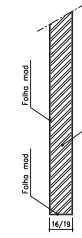

Modelo IC 430

Ref.ª 35mm

AGLOMERADO

PLATEX

ALVEOLAR

Ref.ª 39mm

AGLOMERADO

PLATEX

ALVEOLAR

Ref.ª 45mm

Ref.ª 19mm

Ref.ª 16mm

Ref.ª 45mm Blindada

Ref.ª 25/29mm

BF 1VTT

BF 3VTT/4VTT/5VTT